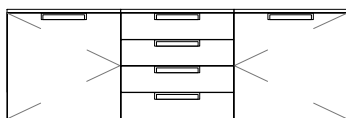

nástenná skrinka 1-zásuvková
ITS-SN10, 1000x300/250

pracovný stôl

ITK-1600, 1600x700/740 mm
ITK-1800, 1800x700/740 mm
ITK-2000, 2000x700/740 mm
ITK-2200, 2200x700/740 mm
ITK-2400, 2400x700/740 mm

knižnica

ITS-KN13, 1330x300/1330 mm

komóda 2-dvierková

ITS-2D40, 1200x450/600
ITS-2D60, 1200x600/600

komóda 4-zásuvková

ITK-K450, 600x450/600
ITK-K600, 600x600/600

komóda 1-dvierková

ITS-1DL4, 600x450/600
ITS-1DL6, 600x600/600
ITS-1DP4, 600x450/600
ITS-1DP6, 600x600/600

závesná skrinka, 1x posuvné dvierka

ITS-SZZ2, 2400x300/450
ITS-SZZ1, 1800x300/450

komóda 2-dverová + 4 zásuvky

ITS-2DK4, 1800x450/600
ITS-2DK4, 1800x600/600

závesná skrinka, otvorená

ITS-SZO2, 2400x300/450
ITS-SZO1, 1800x300/450