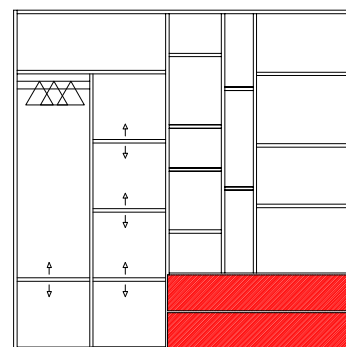

TECHNICKÝ LIST

FUN

zásuvkový kontajner:
IFK-K060, 600x500/520 mm
IFK-K045, 450x500/520 mm

knižnica
IFS-K120, 1200x300/1800 mm
IFS-K180, 1800x300/1800 mm

pracovný stôl
IFK-1600, 1600x700/740 mm
IFK-1800, 1800x700/740 mm
IFK-2000, 2000x700/740 mm
IFK-2200, 2200x700/740 mm
IFK-2400, 2400x700/740 mm

komóda A
IFK-A200, 2000x450/600 mm, ľavá/pravá
prevedenie: 3x zásuvka, 2x otváracé dverka

komóda B
IFK-A160, 1600x450/400 mm
prevedenie: 3x zásuvka, 1x otváracé dverka

posteľ
IFP-2080, 856 x 2056/300
IFP-2180, 856 x 2156/300
IFP-2090, 956 x 2056/300
IFP-2190, 956 x 2156/300
IFP-2016, 1256 x 2056/300
IFP-2116, 1256 x 2156/300

šatníková skriňa

IFS-S800, 800x600/1800

IFS-S900, 900x600/1800

prevedenie:

3x zásuvka, 2x otváracé dverka

1x vešiaková tyč, 4x polica

kombinácia

IFS-KOMB, 1800x600/1800 mm

prevedenie: 2x zásuvka, 2x otváracé dverka,

1x vešiaková tyč, 5x polica, 1x knižnicová časť